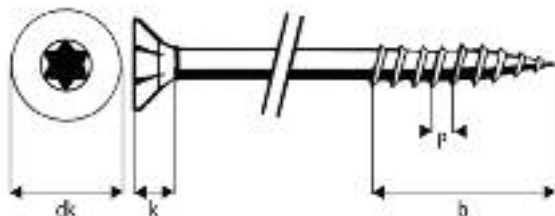

MISURE LUNGHE, TESTA SVASATA, TORX

N° NDP : 7318129009000 Q

Code 6512

VBA³

Filettatura parziale

Zincato bianco o giallo senza Cr6

d	k	dk	Punte di avvit	P±10%
8,0	3,8/4,1	14,2/15,0	T40	3,60
10,0	4,4/4,7	17,0/19,0	T40	4,50

Lunghezza di Filettatura (b)

L \ d	8	10
80	64	64
100	64	64
120	64	64
140	84	84
160	84	84
180	124	124
200	124	124
220	124	124
240	124	124
260	124	124
280	124	124
300	124	124
320	124	124
340	124	124
360	124	124
380	124	124
400	124	124

Ø	L	Zincato bianco		Zincato giallo		Qtà/scat.	Unita di vendita
		€ x 100 pz (Esclusa. IVA)	Bare code	€ x 100 pz (Esclusa. IVA)	Bare code		
8,0	80	23,34	287921	23,34	287894	100	100
	100	29,48	287922	29,48	287896	100	100
	120	36,54	287923	36,54	287898	100	100
	140	46,01	287924	46,01	287900	50	50
	160	51,45	287925	51,45	287902	50	50
	180	67,72	287926	67,72	287904	50	50
	200	74,46	287927	74,46	287906	50	50
	220	93,53	287936	93,53	287975	50	50
	240	106,83	287938	106,83	287976	50	50
	260	127,89	287940	127,89	287977	50	50
	280	148,46	287942	148,46	287978	50	50
	300	163,98	287944	163,98	287979	50	50
	320	185,72	287946	185,72	287980	25	25
	340	203,05	287948	203,05	287981	25	25
	360	218,59	287950	218,59	287982	25	25
	380	237,32	287952	237,32	287983	25	25
400	240,13	287954	240,13	287984	25	25	